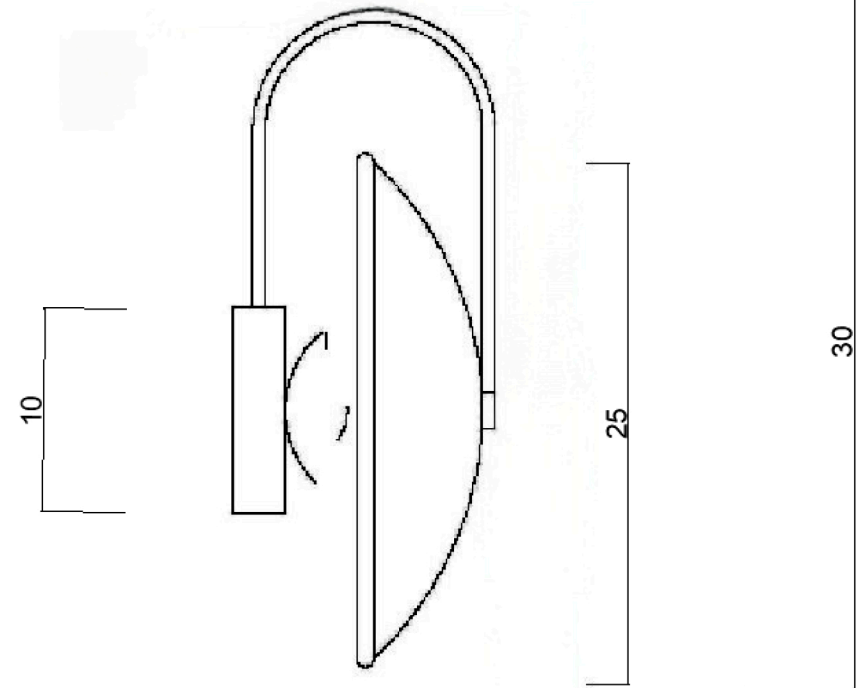

# ИНСТРУКЦИЯ

Model: 08438-2, 19

①

②

③

④

1. Не прикасайтесь к лампочке, когда она светится
2. Обратитесь к квалифицированному электрику в случае возникновения проблем.
3. Для восстановления светильника (в случае выявления неисправности) используйте запасные элементы подходящие по характеристикам.
4. Не очищайте светильник водой.
5. Для защиты окружающей среды, пожалуйста, аккуратно обращайтесь с полиэтиленовым пакетом и пенопластом.